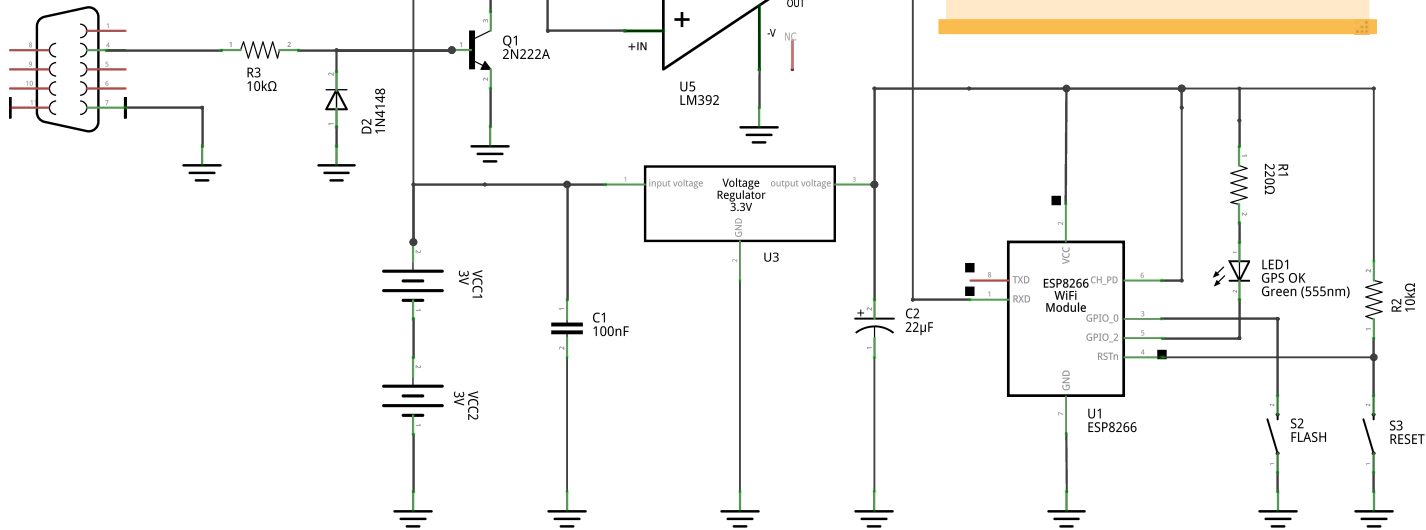

X1 RECEPTOR GPS DE MANO RS232 NMEA GPS

ESP8266 + GPS
SERVIDOR NTP STRATUM1
Automatizanos.com